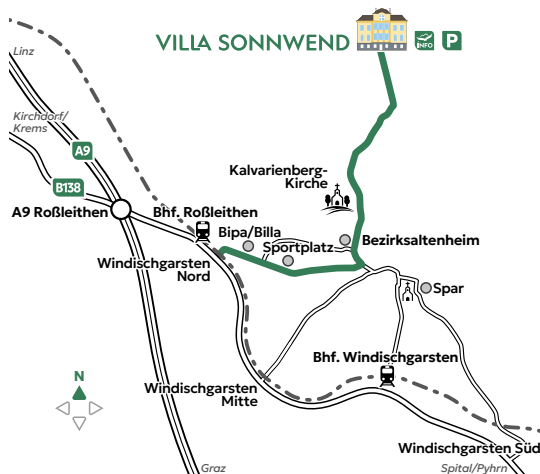

Ebenfalls über die Villa Sonnwend buchbar:

Hengstpaßhütte: Selbstversorgerhütte und Ausgangspunkt für Wander- & Radtouren (22 Betten).

Nationalpark WildnisCamp: Eine komfortable Oase in der Wildnis für Sommercamps, Seminare und Workshops (33 Schlafplätze). www.wildniscamp.at